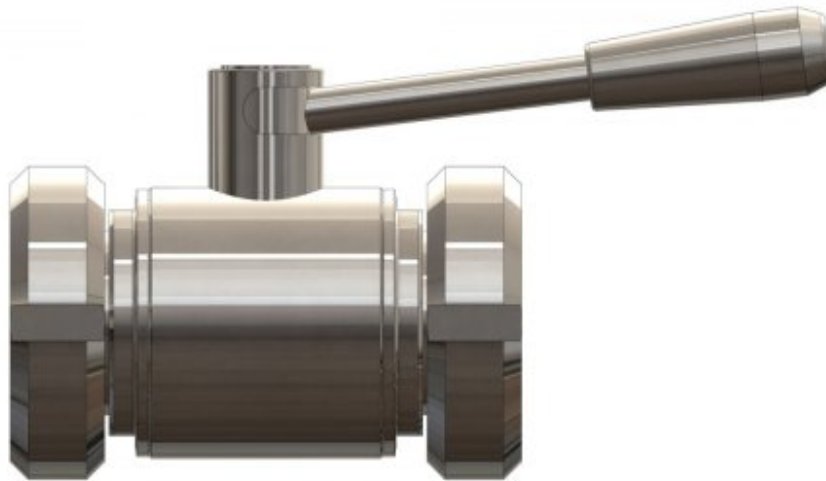

BALL VALVE, NUT DIN DN - NUT DIN DN

DN	A	B	C	L	H	CODE
32	DIN DN32	DIN DN32	Ø32	98	105	8233232
40	DIN DN40	DIN DN40	Ø40	98	110	8234040

GALLERY