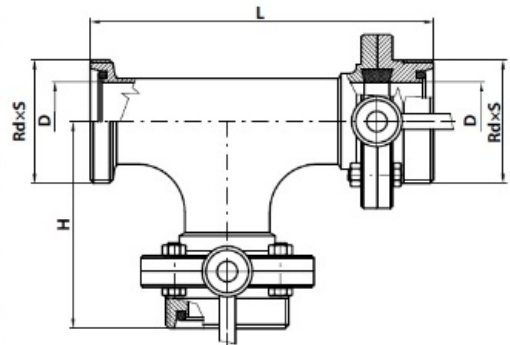

INOX 3-WAY BUTTERFLY VALVE

Stainless steel 3-way butterfly valve with DIN 11851 thread.

KÓD VÝROBKU	DN	D	H	L	Rd×S	kg
3303 0	025	26	90	142	52×1/6"	3,020
3303 0	032	32	95	151	58×1/6"	3,040
3303 0	040	38	111	175	65×1/6"	3,650
3303 0	050	50	122	196	78×1/6"	6,100
3303 0	065	66	136	225	95×1/6"	6,350
3303 0	080	81	160	260	110×1/4"	10,400
3303 0	100	100	174	283	130×1/4"	13,700
3303 0	125	125	190	320	160×1/4"	22,700
3303 0	150	150	210	360	190×1/4"	31,400