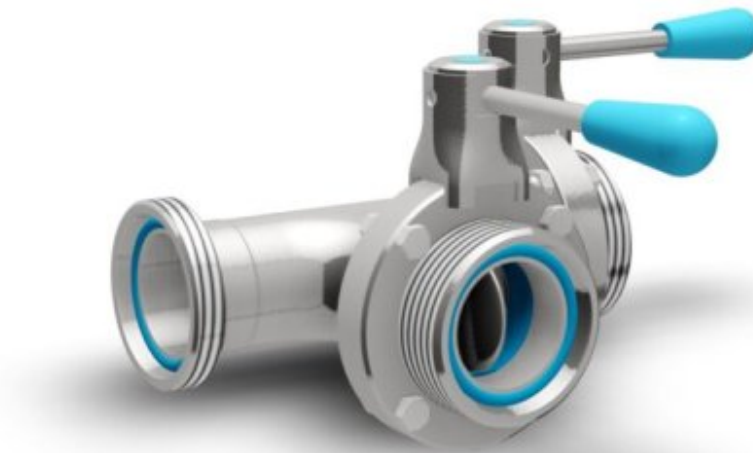

INOX 3-WAY BUTTERFLY VALVE

Stainless steel 3-way butterfly valve with DIN 11851 thread.

KÓD VÝROBKU	DN	D	H	L	Rd×S	kg
3303 0	025	26	90	142	52×1/6"	3,020
3303 0	032	32	95	151	58×1/6"	3,040
3303 0	040	38	111	175	65×1/6"	3,650
3303 0	050	50	122	196	78×1/6"	6,100
3303 0	065	66	136	225	95×1/6"	6,350
3303 0	080	81	160	260	110×1/4"	10,400
3303 0	100	100	174	283	130×1/4"	13,700
3303 0	125	125	190	320	160×1/4"	22,700
3303 0	150	150	210	360	190×1/4"	31,400