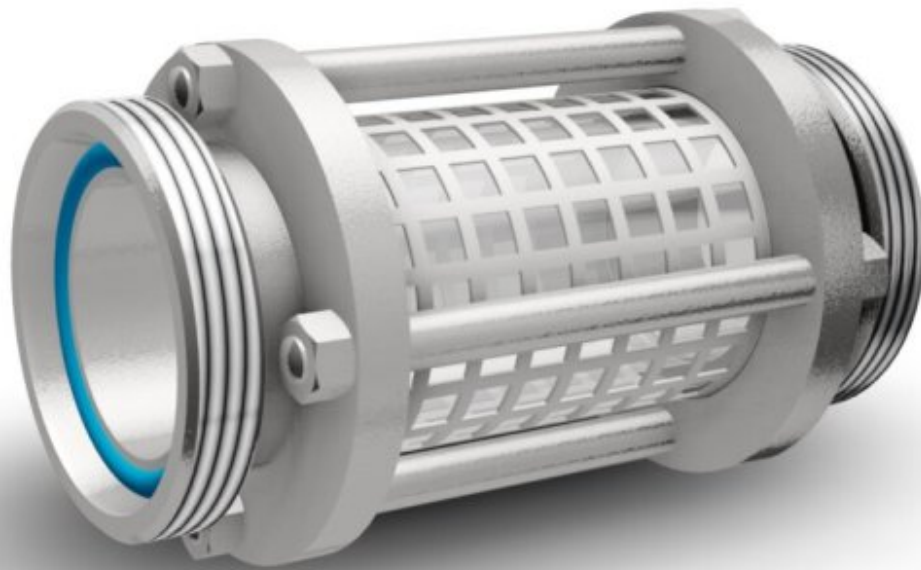

SIGHT GLASS WITH LED BACKLIGHT

Sight glass DIN, AISI 304 with LED backlight.

	DN	D	L	Rd×S	kg
5101 0	025	26	144	52×1/6"	0,612
5101 0	032	32	144	58×1/6"	0,702
5101 0	040	38	144	65×1/6"	0,922
5101 0	050	50	164	78×1/6"	1,232
5101 0	065	66	172	95×1/6"	1,522
5101 0	080	81	205	110×1/4"	1,722
5101 0	100	100	209	130×1/4"	3,369
5101 0	125	125	265	160×1/4"	6,400
5101 0	150	150	273	190×1/4"	7,800